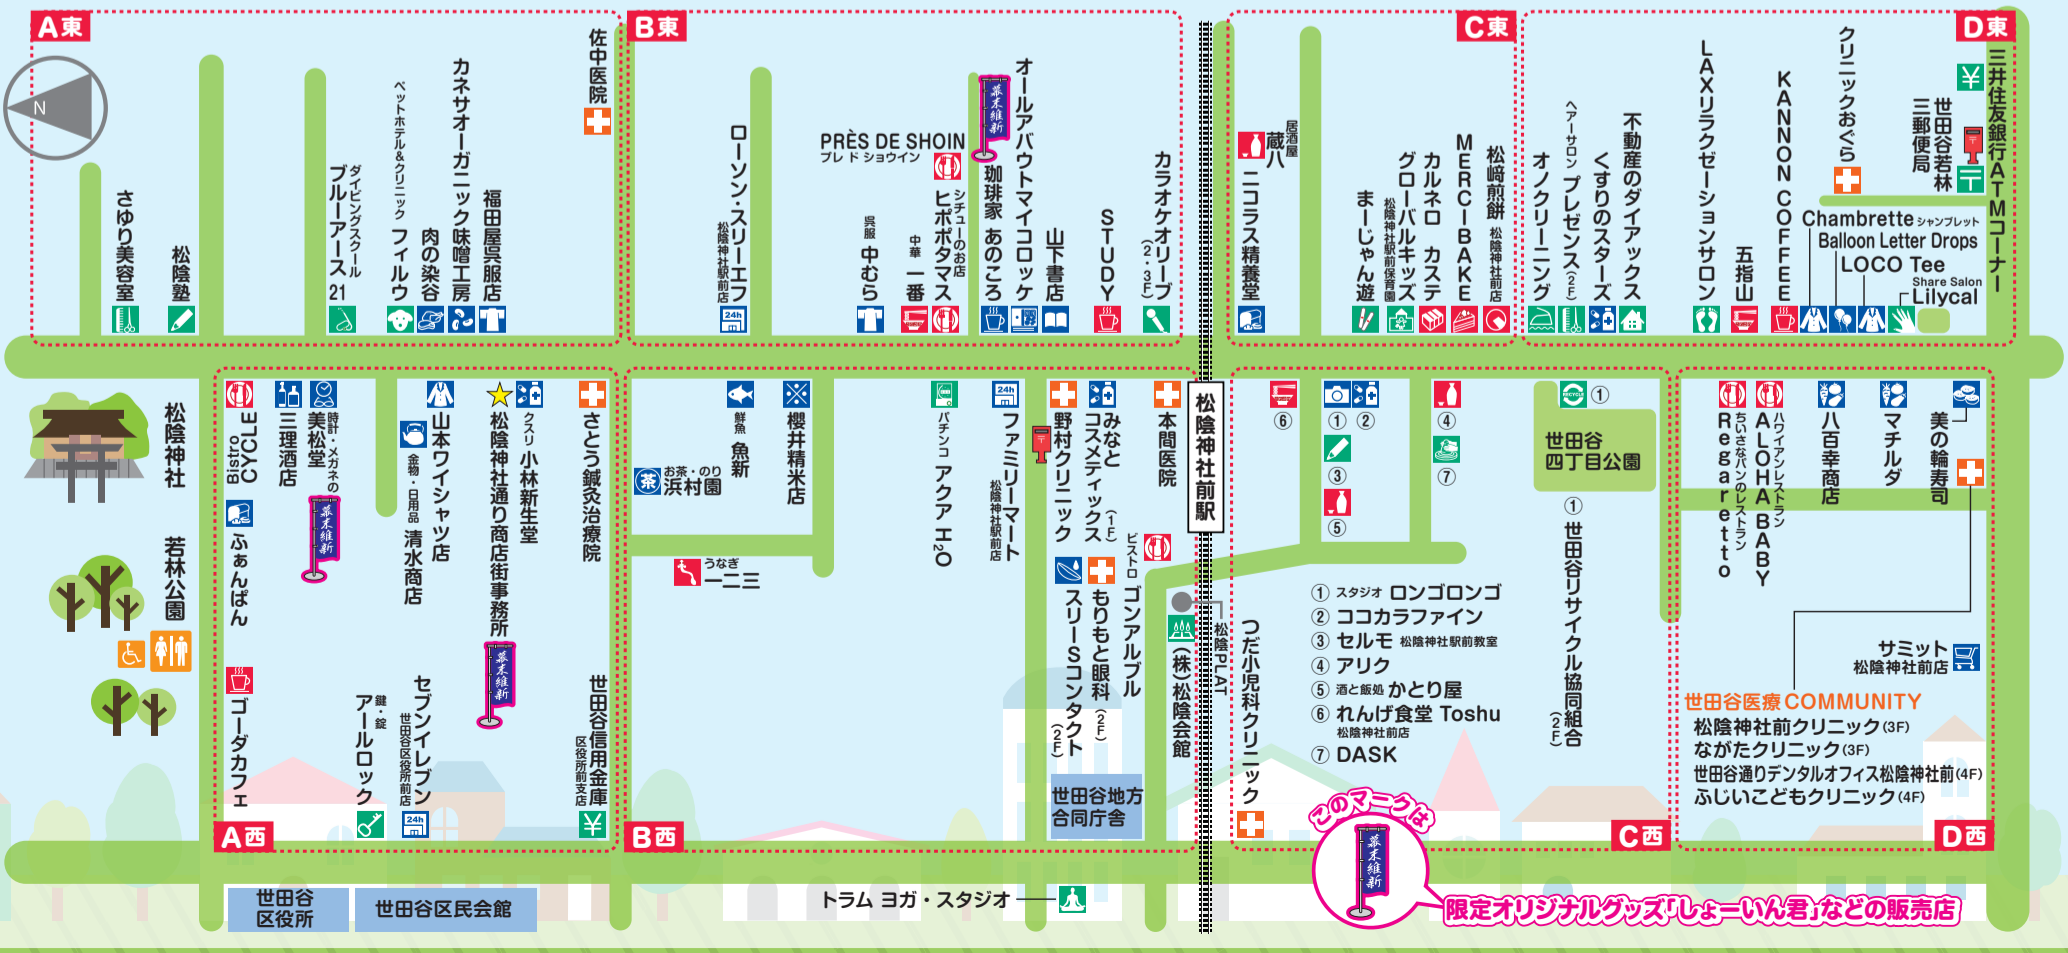

元気でやさしい松陰神社通り

ふれあい

おかみさんDAY

松陰神社通り松栄会商店街振興組合

※毎月最終土曜日開催 (10月を除く)

2020

2月29日(土)

●店の場所は下の地図でご確認ください。●営業時間は各店によって異なります。

オノクリーニング 御来店の方 Yシャツ 無料券 1枚 さし上げます

不動産のダイアックス 賃貸・売買・ご相談ください ☎03-3412-5761

Hair Salon PRESENCE 初めてご来店の方小学生以下 Cut ▶ ¥1,080 *要予約

LAX リラクゼーション サロン あなたの笑顔をサポートしたい TEL.5787-5316

Share Salon Lilycal ドライヘッドスパ フェイシャル リフレクソロジー 予約制サロン ネイル 03-6325-5753

佐中医院 03-3421-9728

さとう鍼灸治療院 03-6805-2289

もりもと眼科 診療時間 9:00~12:30 15:00~19:00

野村クリニック 03-3795-1511

本間医院 03-3419-4827

つだ小児科クリニック 03-5477-7736

クリニックおぐら こどもの心の相談をお受けしています ☎5430-2245(予約制)

松陰神社前クリニック 03-3706-6060

世田谷通りデンタルオフィス 松陰神社前 03-3706-6480

ながたクリニック 03-5477-1128

ふじいこどもクリニック 03-5477-3377

限定オリジナルグッズ「しよーいん君」などの販売店